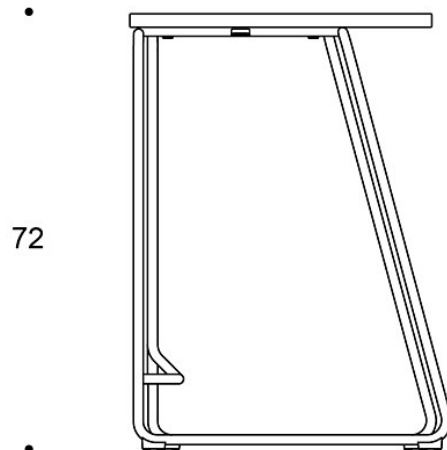

OMINAISUUDET:

- Pyöristetyt kulmat kansissa
- Laukkukoukku molemmin puolin
- Rivikytkettävä
- Pinottava

HIILIJALANJÄLKI:

PoGo, 120x50: 26,67 kg CO2e

Mittapiirros:

126

120

72